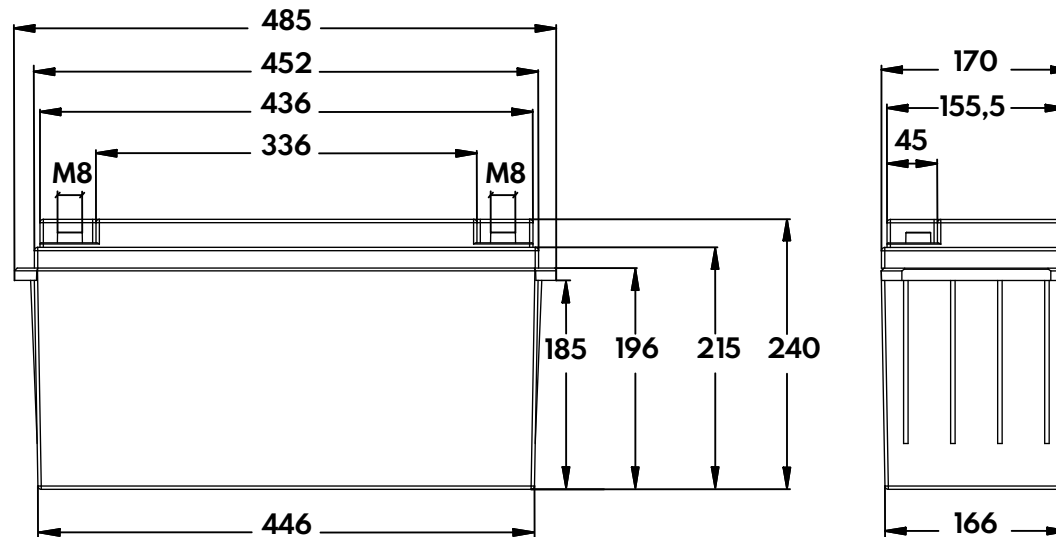

LiFePO₄ BATTERY

12.8V - 150Ah

WYMIARY

KT-LFP12150

Producent: Kon-TEC, Kraczkowa 1647, 37-124 Kraczkowa