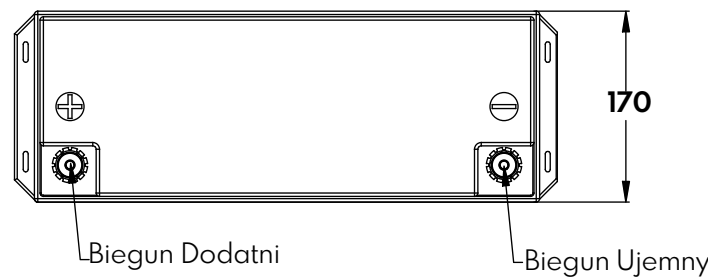

LiFePO₄ BATTERY

12.8V - 150Ah

WYMIARY

KT-LFP12150

Producent: Kon-TEC, Kraczkowa 1647, 37-124 Kraczkowa