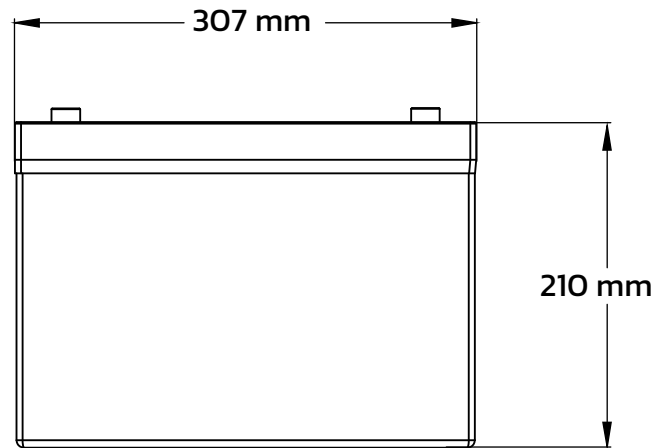

AKUMULATOR LiFePO₄

12.8V - 100Ah

WYMIARY

KT-LFP12100ECO