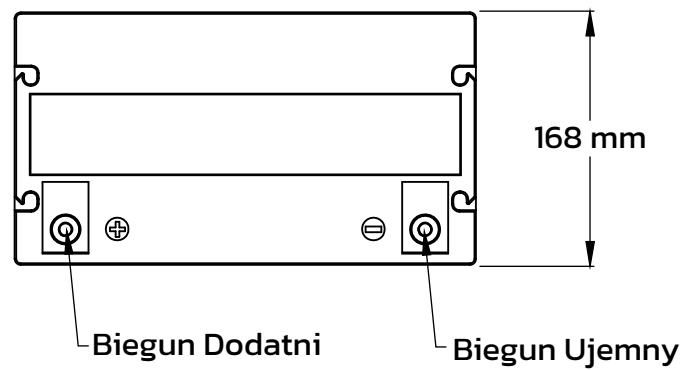

AKUMULATOR LiFePO₄

12.8V - 100Ah

WYMIARY

KT-LFP12100ECO