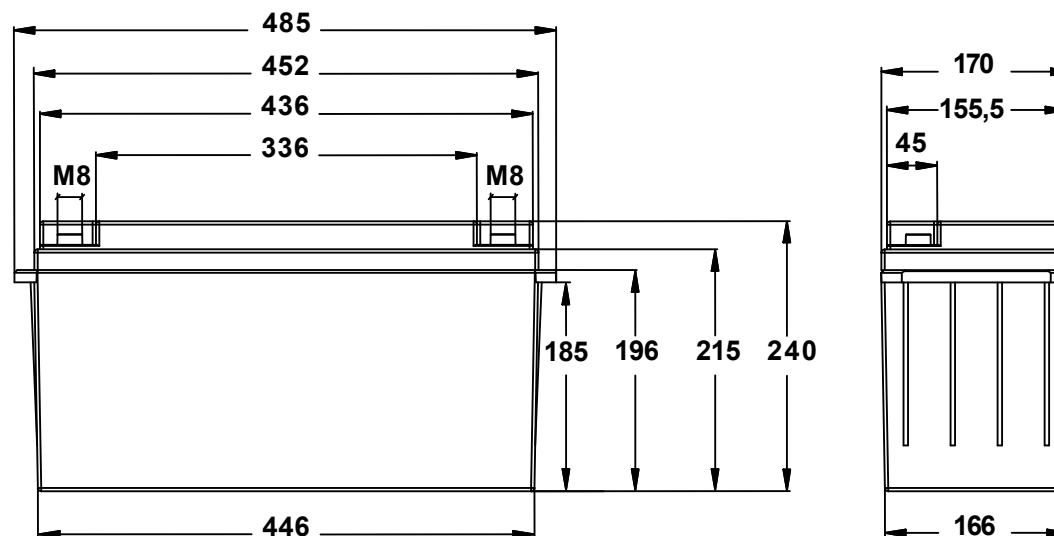

# AKUMULATOR LiFePO<sub>4</sub>

12.8V - 200Ah

WYMIARY

KT-LFP12200ECO