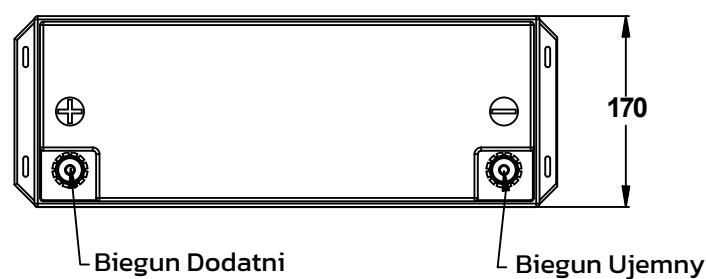

# AKUMULATOR LiFePO<sub>4</sub>

12.8V - 200Ah

WYMIARY

KT-LFP12200ECO