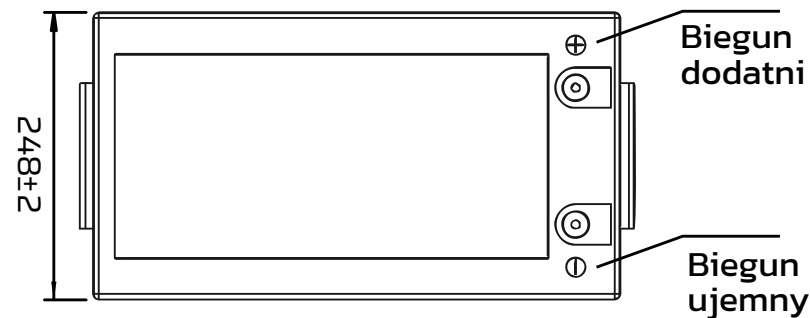

AKUMULATOR LiFePO₄

12.8V - 300Ah

WYMIARY

KT-LFP12300ECO