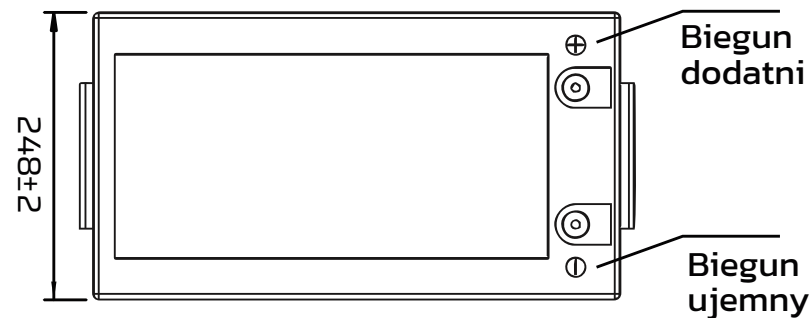

# AKUMULATOR LiFePO<sub>4</sub>

12.8V - 300Ah

WYMIARY

KT-LFP12300MG