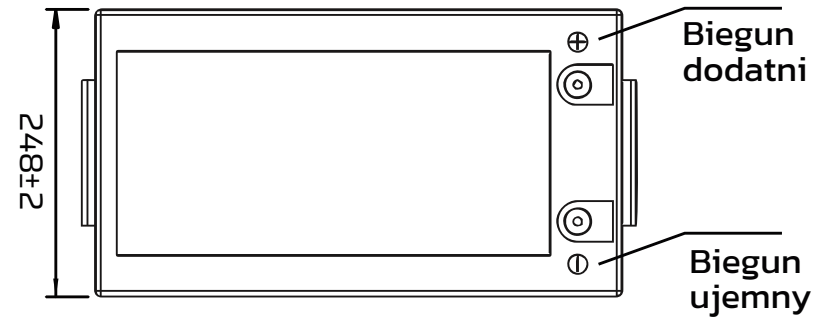

# AKUMULATOR LiFePO<sub>4</sub>

12.8V - 300Ah

WYMIARY

KT-LFP12300