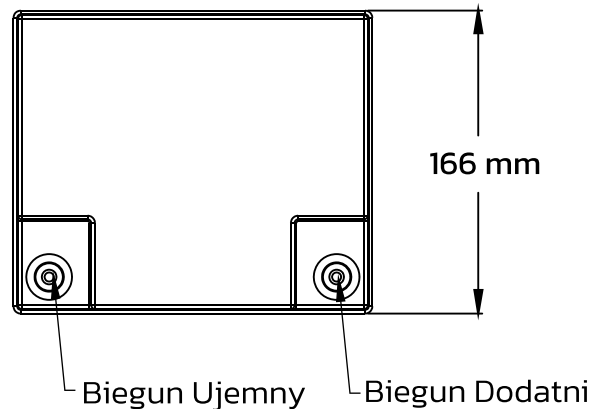

# AKUMULATOR LiFePO<sub>4</sub>

12.8V - 50Ah

WYMIARY

<https://www.kon-tec.eu>

KT-LFP1250

Kon-TEC sp. z o.o., Boya-Żeleńskiego 12, 35-105 Rzeszów