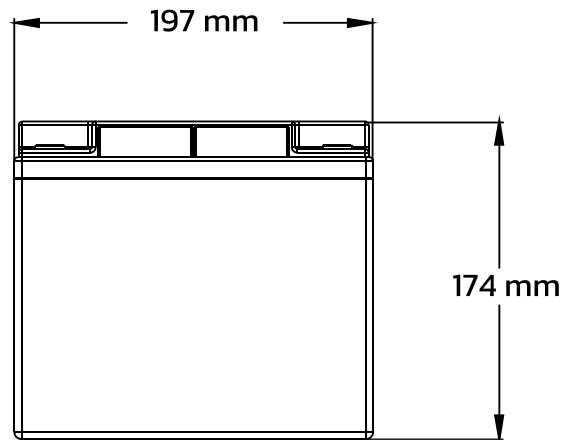

# AKUMULATOR LiFePO<sub>4</sub>

12.8V - 50Ah

WYMIARY

<https://www.kon-tec.eu>

KT-LFP1250

Kon-TEC sp. z o.o., Boya-Żeleńskiego 12, 35-105 Rzeszów