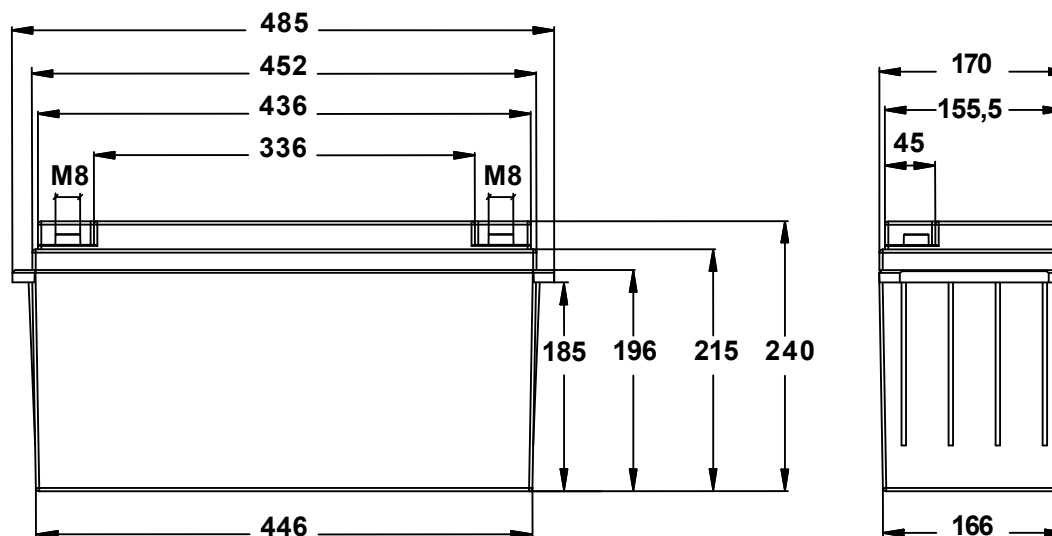

AKUMULATOR LiFePO₄

12.8V - 150Ah

WYMIARY

KT-LFP12150MG