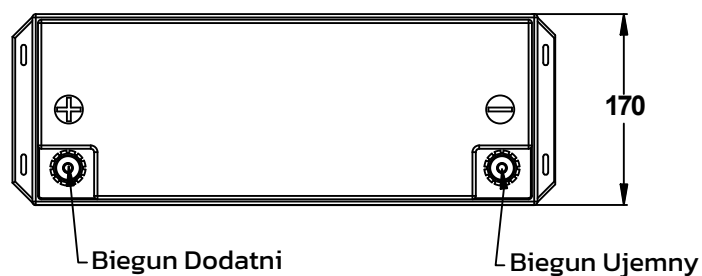

AKUMULATOR LiFePO₄

12.8V - 150Ah

WYMIARY

KT-LFP12150MG