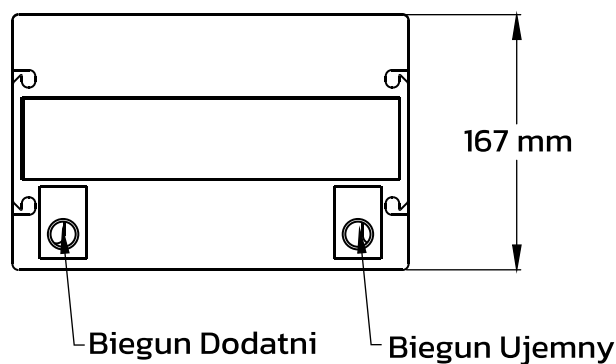

# AKUMULATOR LiFePO<sub>4</sub>

12.8V - 75Ah

WYMIARY

<https://www.kon-tec.eu>

KT-LFP1275

Kon-TEC sp. z o.o., Boya-Żeleńskiego 12, 35-105 Rzeszów