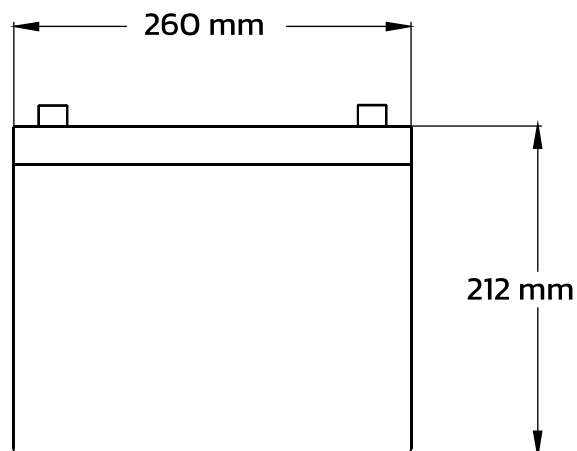

# AKUMULATOR LiFePO<sub>4</sub>

12.8V - 75Ah

WYMIARY

<https://www.kon-tec.eu>

KT-LFP1275

Kon-TEC sp. z o.o., Boya-Żeleńskiego 12, 35-105 Rzeszów