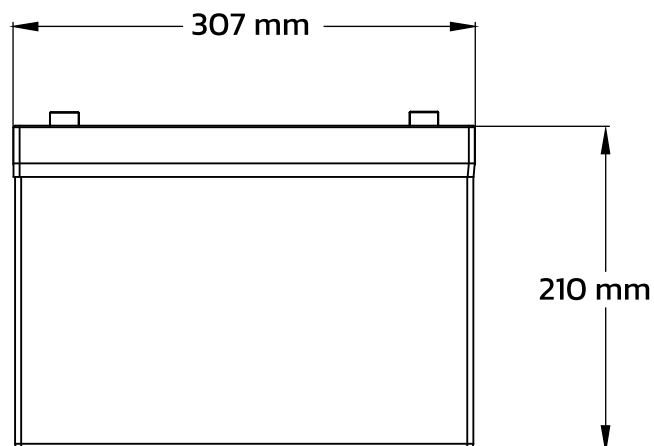

AKUMULATOR LiFePO₄

12.8V - 100Ah

WYMIARY

KT-LFP12100