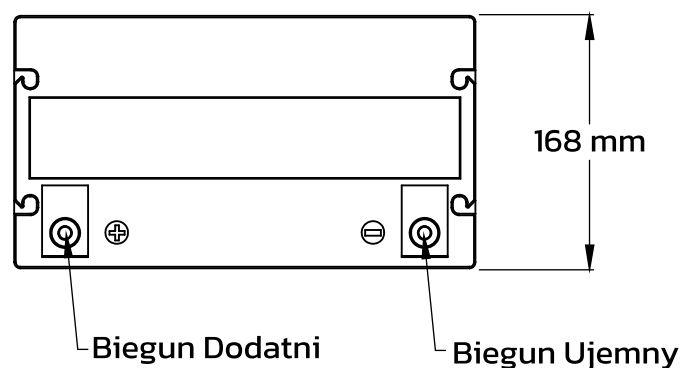

AKUMULATOR LiFePO₄

12.8V - 100Ah

WYMIARY

KT-LFP12100