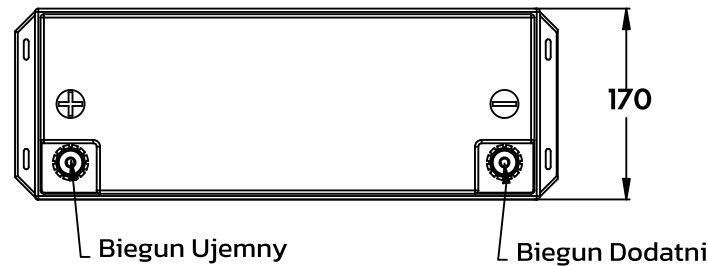

AKUMULATOR LiFePO₄

12.8V - 150Ah

WYMIARY

KT-LFP12150

Kon-TEC sp. z o.o., Boya-Żeleńskiego 12, 35-105 Rzeszów

<https://www.kon-tec.eu>