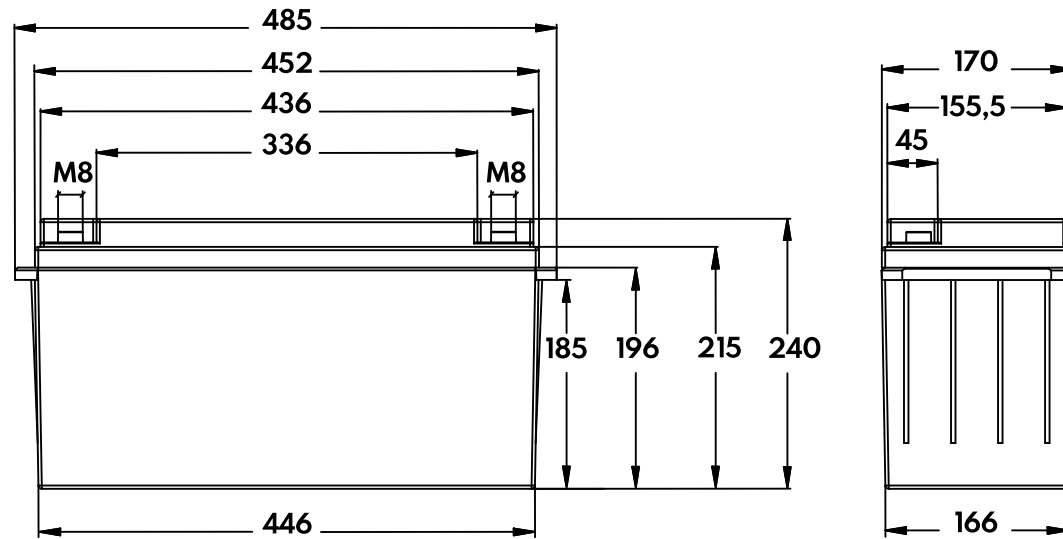

AKUMULATOR LiFePO₄

12.8V - 150Ah

WYMIARY

KT-LFP12150

Kon-TEC sp. z o.o., Boya-Żeleńskiego 12, 35-105 Rzeszów

<https://www.kon-tec.eu>