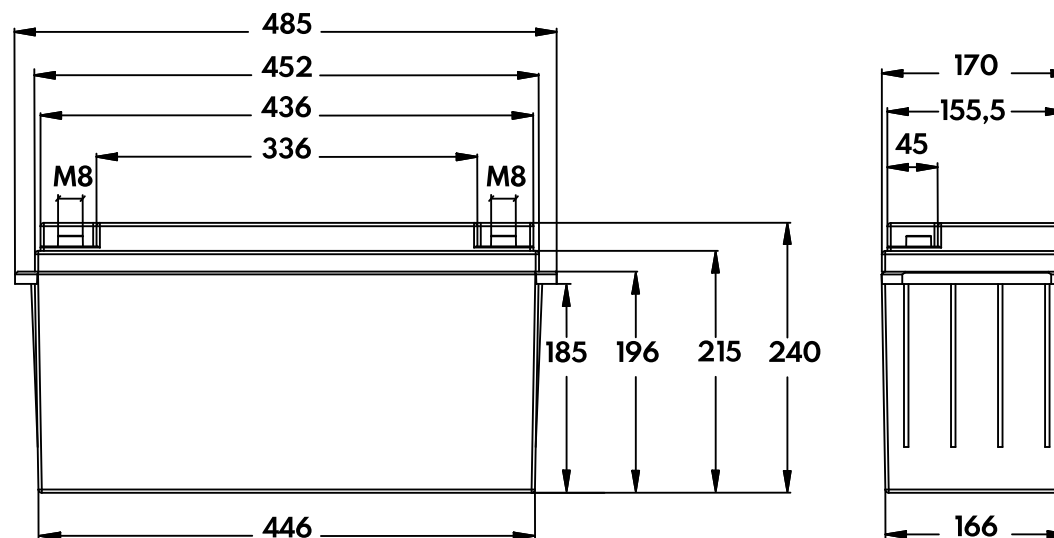

AKUMULATOR LiFePO₄

12.8V - 200Ah

WYMIARY

<https://www.kon-tec.eu>

KT-LFP12200

Kon-TEC sp. z o.o., Boya-Żeleńskiego 12, 35-105 Rzeszów