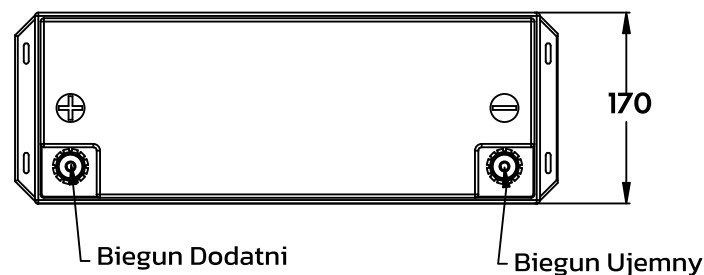

AKUMULATOR LiFePO₄

12.8V - 200Ah

WYMIARY

<https://www.kon-tec.eu>

KT-LFP12200

Kon-TEC sp. z o.o., Boya-Żeleńskiego 12, 35-105 Rzeszów