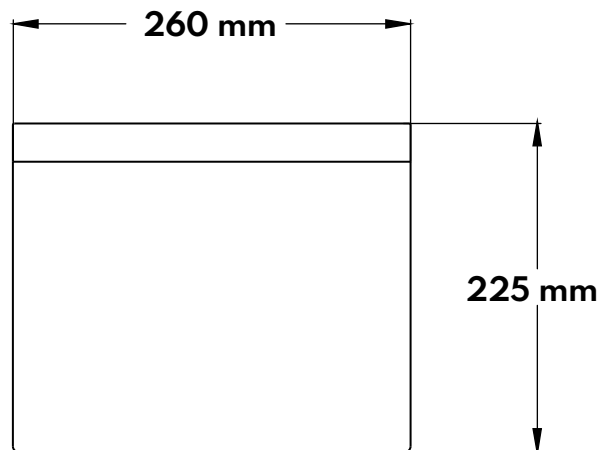

LiFePO₄ BATTERY

12.8V - 75Ah

WYMIARY

KT-LFP1275

Producent: Kon-TEC, Kraczkowa 1647, 37-124 Kraczkowa