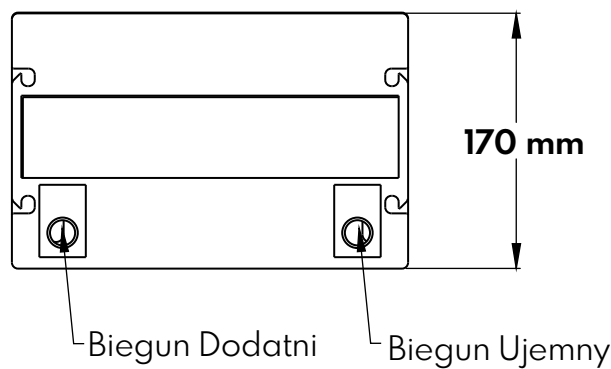

LiFePO₄ BATTERY

12.8V - 75Ah

WYMIARY

KT-LFP1275

Producent: Kon-TEC, Kraczkowa 1647, 37-124 Kraczkowa