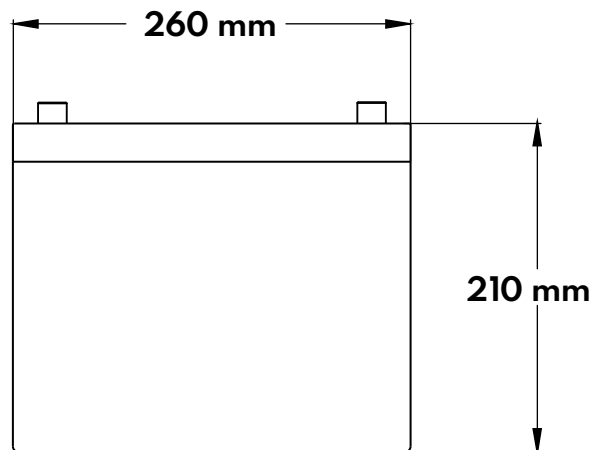

LiFePO₄ BATTERY

12.8V - 75Ah

*wysokość podana jest bez terminali

Biegun Dodatni

Biegun Ujemny

WYMIARY

KT-LFP1275

Producent: Kon-TEC, Kraczkowa 1647, 37-124 Kraczkowa