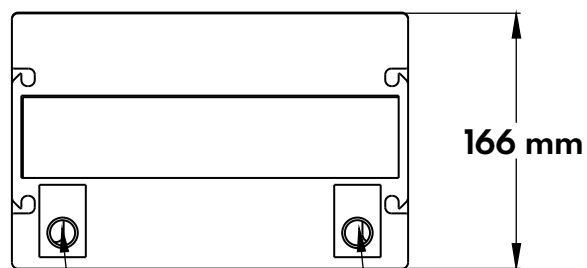

LiFePO₄ BATTERY

12.8V - 75Ah

*wysokość podana jest bez terminali

Biegun Dodatni

Biegun Ujemny

WYMIARY

KT-LFP1275

Producent: Kon-TEC, Kraczkowa 1647, 37-124 Kraczkowa