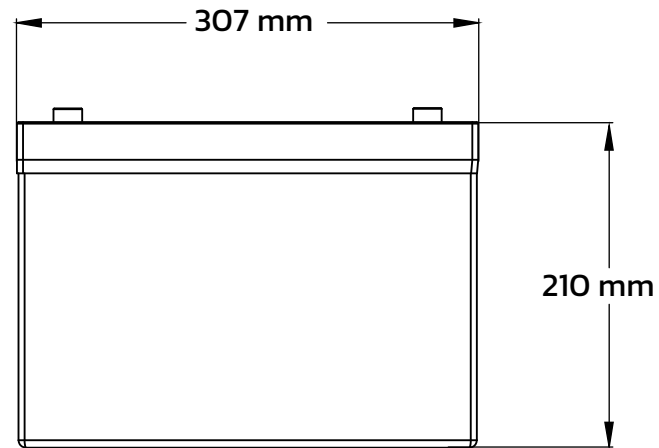

AKUMULATOR LiFePO₄

12.8V - 100Ah

WYMIARY

KT-LFP12100MG