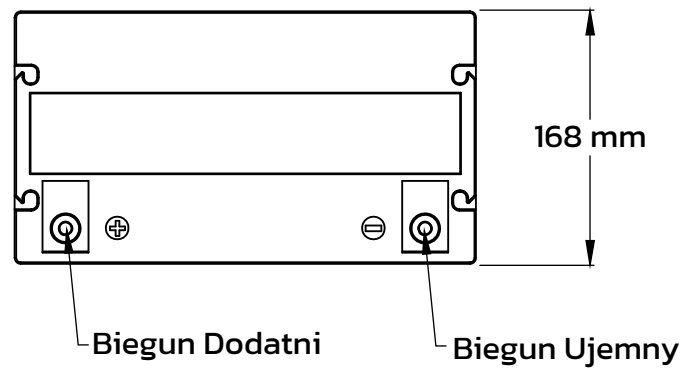

AKUMULATOR LiFePO₄

12.8V - 100Ah

WYMIARY

KT-LFP12100MG