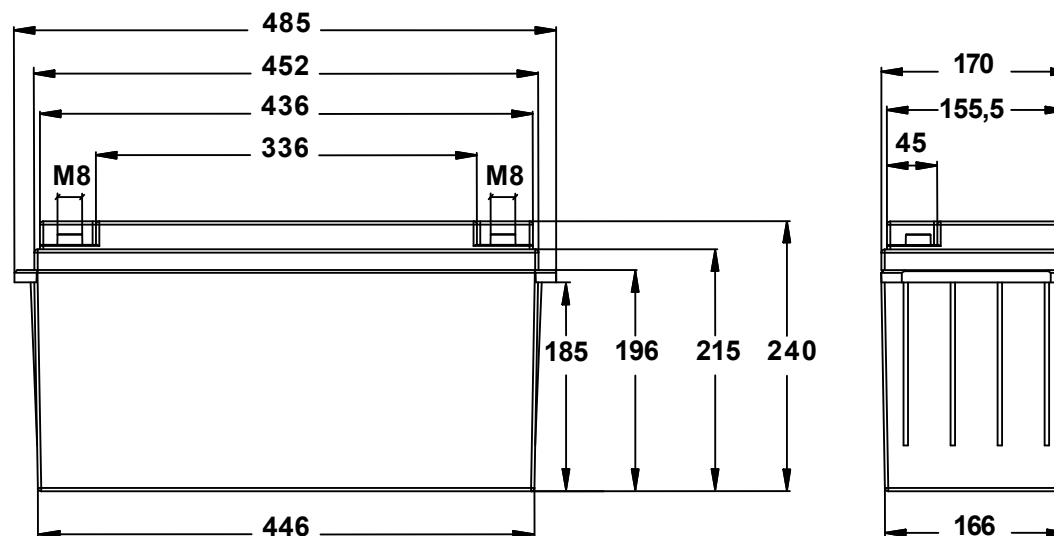

AKUMULATOR LiFePO₄

12.8V - 200Ah

WYMIARY

KT-LFP12200MG