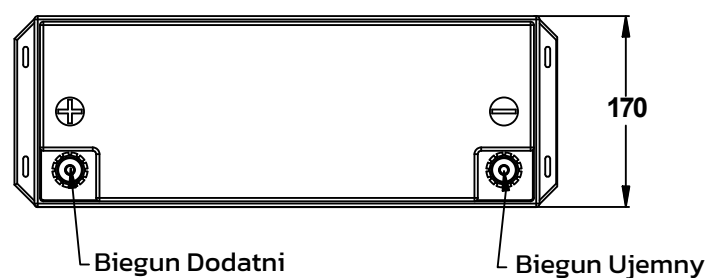

AKUMULATOR LiFePO₄

12.8V - 200Ah

WYMIARY

KT-LFP12200MG